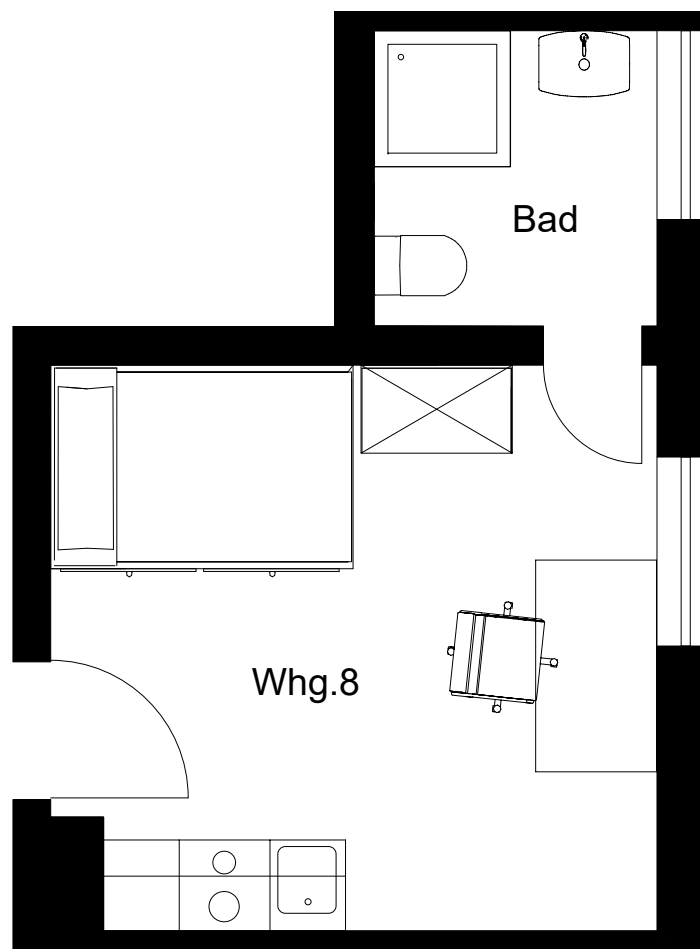

Voll möblierte Studios

Schützenstraße 31

35039 Marburg

Wohnung: 8
Lage: Vorderhaus
Geschoss: OG
Typ: Studio XL
ca. Wohnfläche: 19,3 m²

Lage auf der Etage